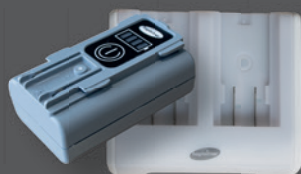

rechargePOWER

rechargePOWER vam ponuja neodvisnosti pri oskrbi vaših podajalnikov XIBU hybrid. Če je prazen, je mogoče ponovno napolniti do dva rechargePOWER v powerSTATION. S powerSTATION extension je mogoča razširitev do osem.