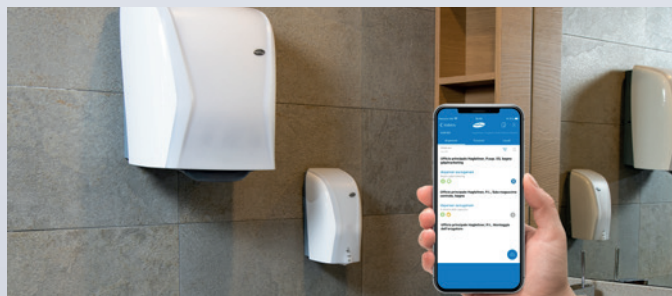

Vaša individualna umivalnica v do 1000 izvedbah

Spremenite svoj XIBU dizajn – kadar koli želite.

Ne glede na to, v katero smer se vaša umivalnica razvija, se vaš dizajn prilagodi in naredi naslednji ustvarjalni korak skupaj z vami. V spletnem konfiguratorju lahko izbirate med več kot 800 modeli in 200 RAL barvami:

www.xibudesigner.com

Vaši podatki - vaša informacija

Aplikacija XIBU

Nadzor nad umivalnicami

Pogled na pametni telefon je dovolj – in dragoceni podatki podajalnikov so pri roki: informacije o stanjih polnosti, oskrbi z energijo in potrebi o servisu.