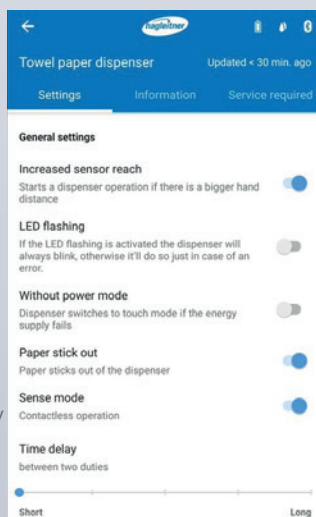

Nadzor nad umivalnicami

Pogled na pametni telefon je dovolj – in dragoceni podatki podajalnikov so pri roki: informacije o stanjih polnosti, oskrbi z energijo in potrebi o servisu.

- 25 % manj servisnih stroškov
- 30 % več zadovoljstva uporabnikov