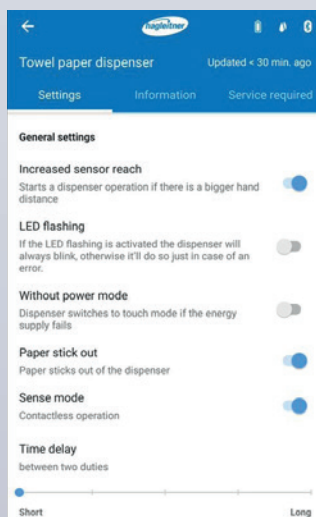

Kontrola vaših toaletnih prostora

Dovoljan je samo jedan pogled na pametni telefon – i dobit ćete uvid u vrijedne podatke dozatora: informacije o razini punjenja, opskrbi energije i potrebi za servisiranjem.

- 25% manje troškova servisiranja
- 30% više zadovoljstva korisnika