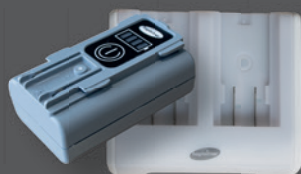

Oda-berite sami.

hybrid

Beskontaktno dozira pjenu, sapun, dezinfekciju ili papiru – i podatke.

- beskontaktni izlaz
- digitalni status nadopunjavanja
- Podešavanje postavki izlaza u aplikaciji **XIBU**
- digitalni prikaz potrošnje
- najviši tehnološki standard
- Osnovne boje: bijela ili crna

analog

Papir, pjena i sapun izlaze mehanički.

- ručni izlaz
- optički status nadopunjavanja
- rad bez struje
- Osnovne boje: bijela ili crna

Vaša energija – Vaša fleksibilnost

Hagleitner vam nudi tri jednostavna i sigurna energetska koncepta za ekonomičnu i štedljivu uporabu vašeg dozatora XIBU hybrid. Odaberite sami.