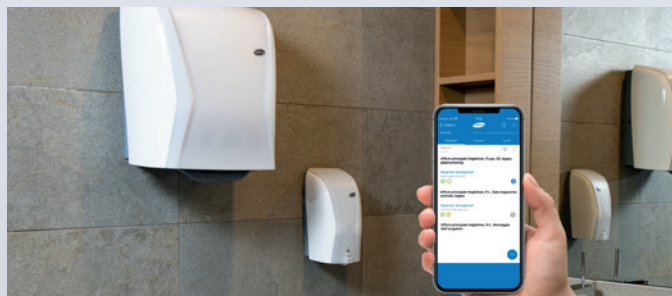

Zamijenite svoj XIBU dizajn – kada god želite.

Gdje god da se vaš toaletni prostor nalazio, vaš se dizajn prilagođava i ide s vama kreativno naprijed. U online konfiguratoru možete birati između preko 800 različitih dizajna i 200 RAL boja:

www.xibudesigner.com

Vaši podaci – Vaše informacije

Aplikaciji XIBU

Kontrola vaših toaletnih prostora

Dovoljan je samo jedan pogled na pametni telefon – i dobit ćete uvid u vrijedne podatke dozatora: informacije o razini punjenja, opskrbi energije i potrebi za servisiranjem.